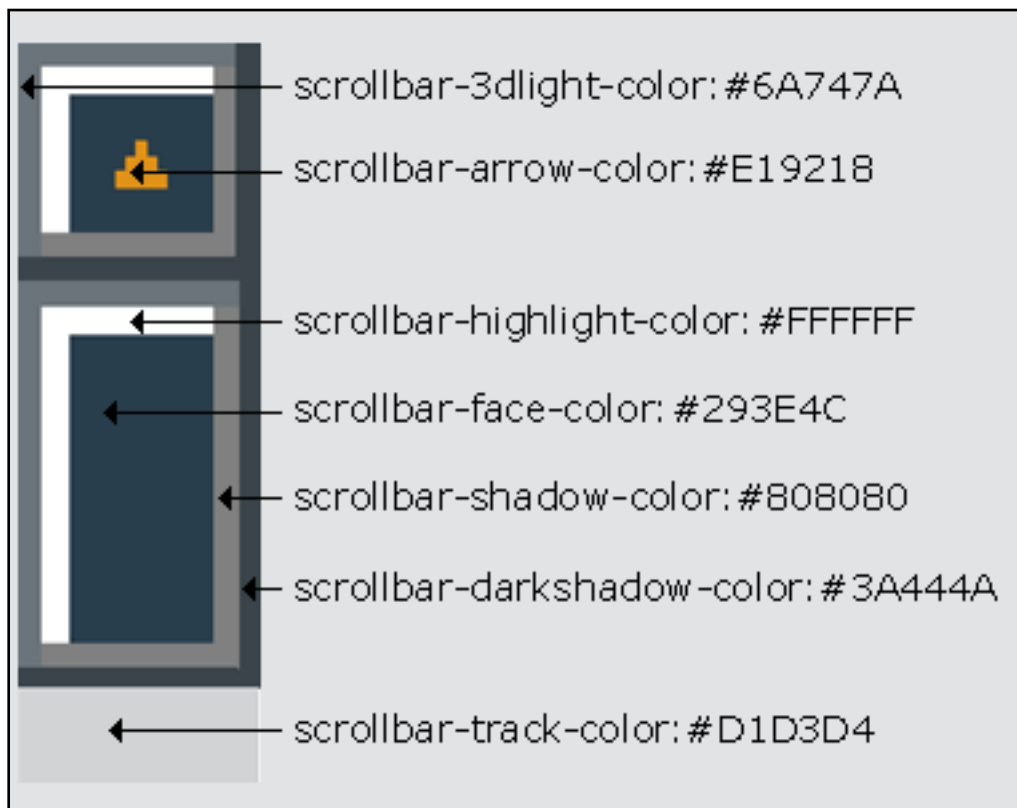

Scrollbar

di [GDesign](#), 20 Giugno 2002

In questo articolo vedremo come colorare la barra di scorrimento del nostro browser. Poiché la possibilità di definire i colori della scroll bar si basa su alcune proprietà introdotte da Microsoft e non contemplate dalle specifiche del [W3C](#), solo gli utenti che hanno Internet Explorer 5.5 o superiore vedranno la scroll bar personalizzata; tutti gli altri la vedranno nel suo aspetto "classico". I colori dei vari elementi della scroll bar si definiscono utilizzando i [CSS](#). La sintassi da usare è del tipo:

```
BODY {
scrollbar-face-color:#293E4C;
scrollbar-highlight-color:#FFFFFF;
scrollbar-3dlight-color:#6A747A;
scrollbar-darkshadow-color:#3A444A;
scrollbar-shadow-color:#808080;
scrollbar-arrow-color:#E19218;
scrollbar-track-color:#D1D3D4;
}
```

I colori dell'esempio danno questo risultato:

Vediamo nel dettaglio quali sono gli elementi della scroll bar che possiamo personalizzare:

Utilizzare questa tecnica non è affatto difficile ma vi voglio dare due consigli:

1. scegliete i colori della vostra scroll bar cercando di mantenere l'effetto 3D che ha la scroll bar di default;
2. non fatene abuso, ad esempio, non ha senso creare, una scroll bar diversa per ogni pagina del vostro sito.